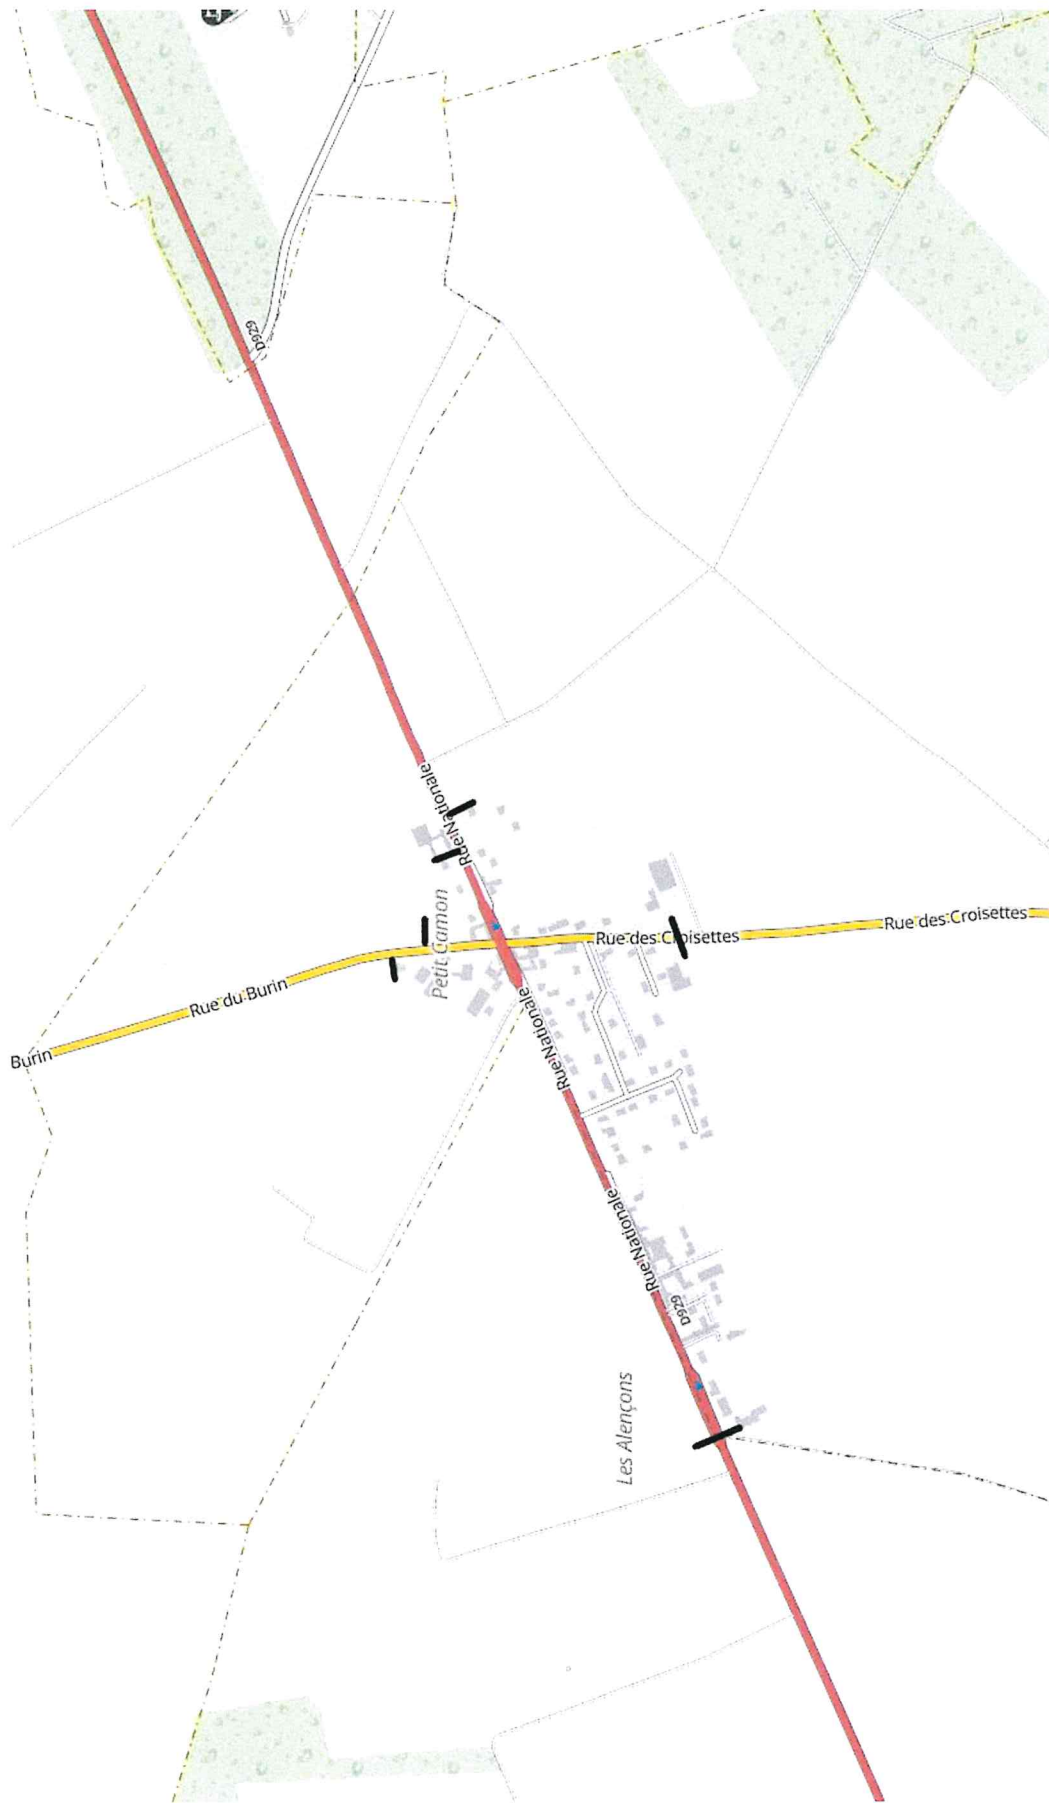

Envoyé en préfecture le 07/07/2022

Reçu en préfecture le 07/07/2022

Affiché le 07/07/2022

SLO

ID : 080-218001576-20220704-DL_2022_07_009-DE

Limites de l'agglomération de Camon ville

— Limite

Limites de l'agglomération de Petit-Camon

— Limite