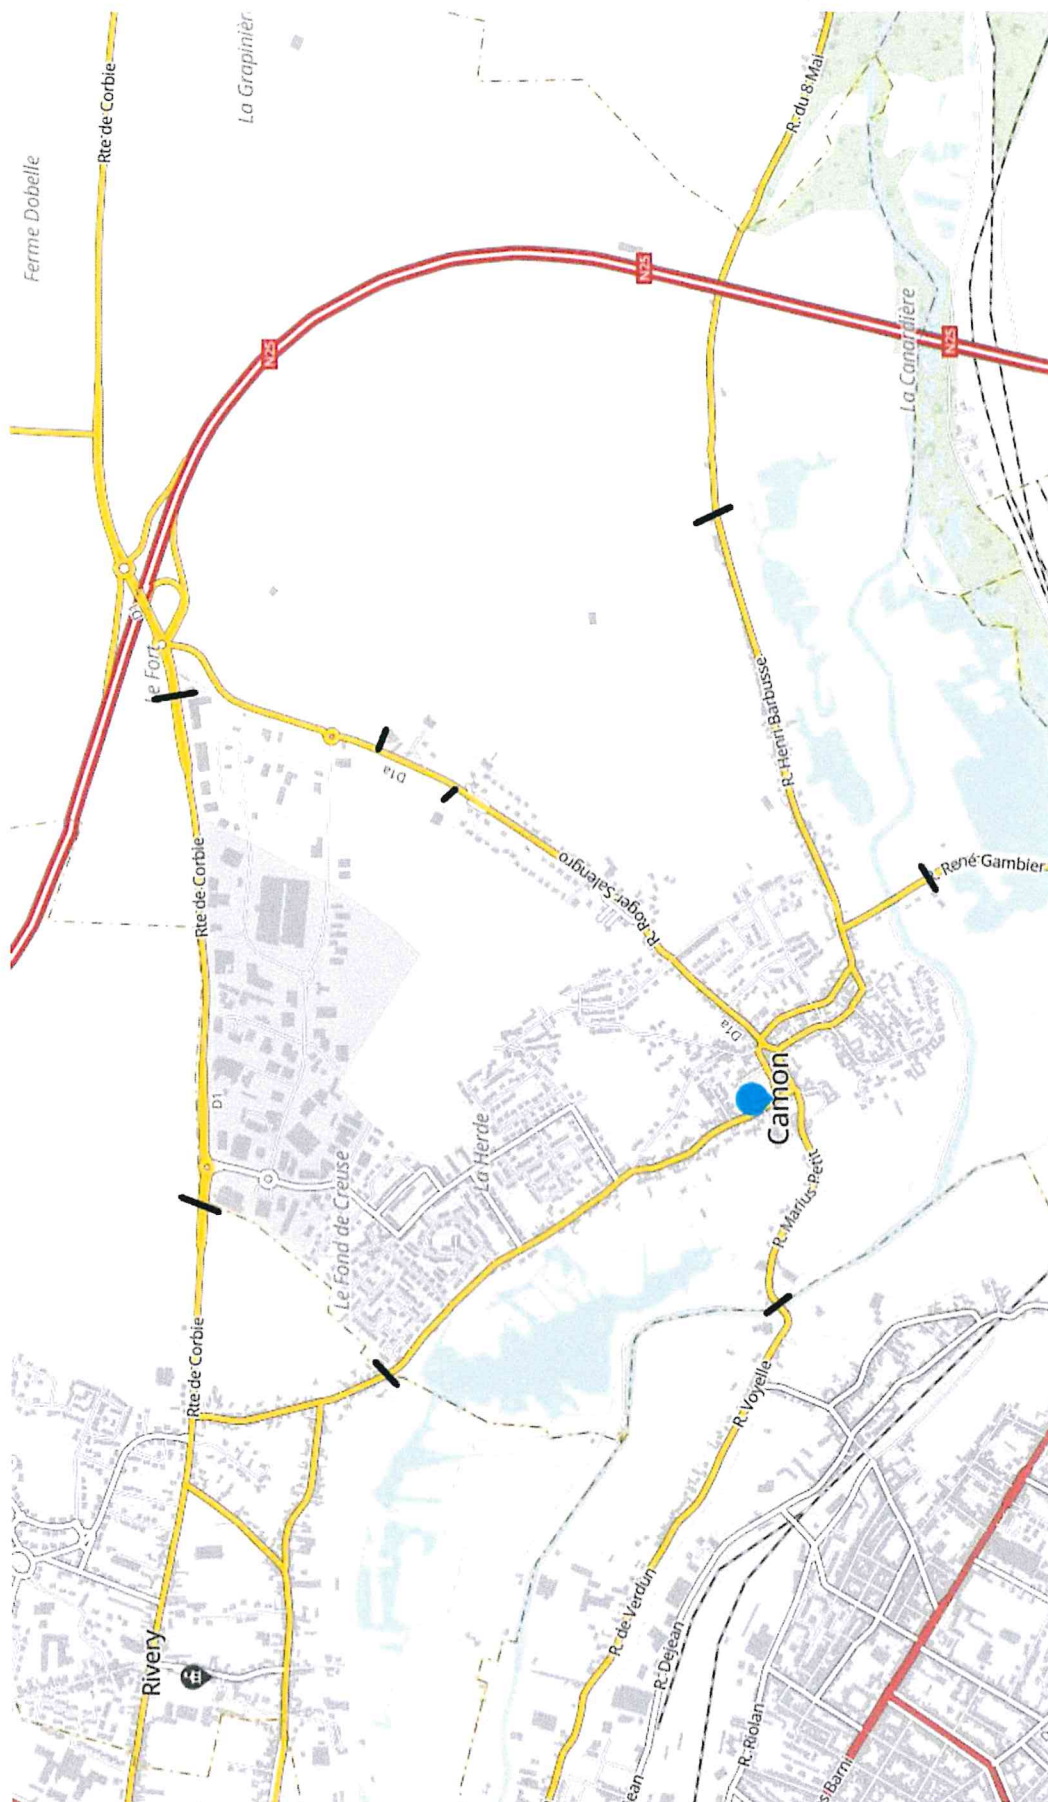

Envoyé en préfecture le 07/07/2022

Reçu en préfecture le 07/07/2022

Affiché le 07/07/2022

SLO

ID : 080-218001576-20220704-DL_2022_07_009-DE

Limites de l'agglomération de Camon ville

— Limite

Limites de l'agglomération de Petit-Camon

— Limite