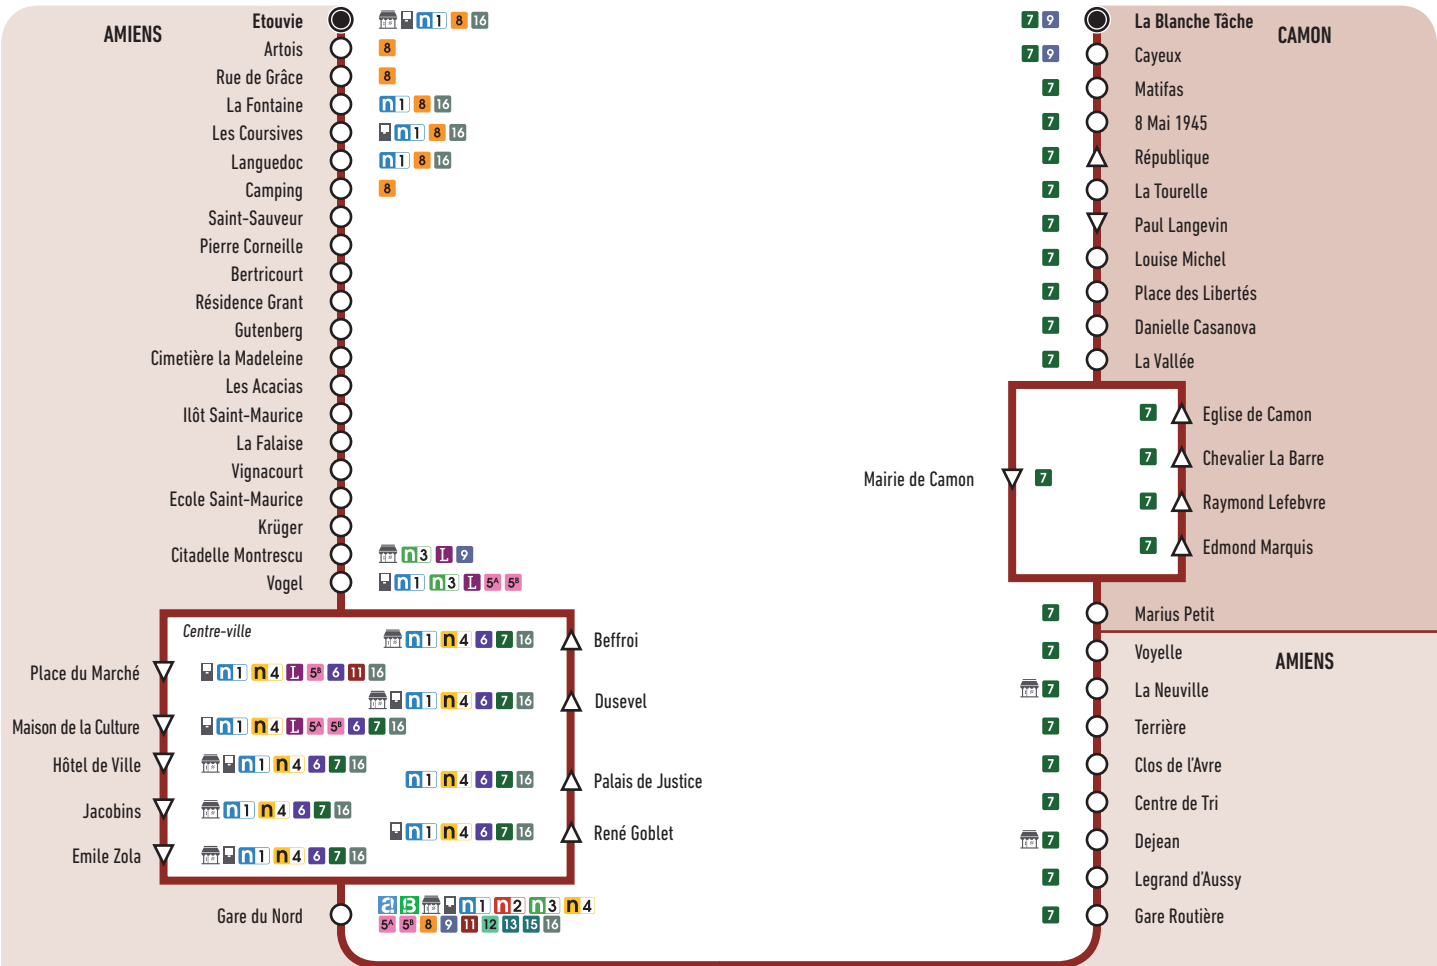

## 2020-2021

*Horaires valables à partir  
du 31 août 2020*

- Etouvie
- La Madeleine
- Citadelle
- Vogel
- Centre-Ville
- Gare du Nord
- La Neuville
- La Blanche Tâche

**NOUVEAU**  
Circule le Dimanche

**ametis**

# Etouvie ↔ La Blanche Tâche

via La Madeleine, Citadelle, Vogel, Centre-ville, Gare du Nord, La Neuville